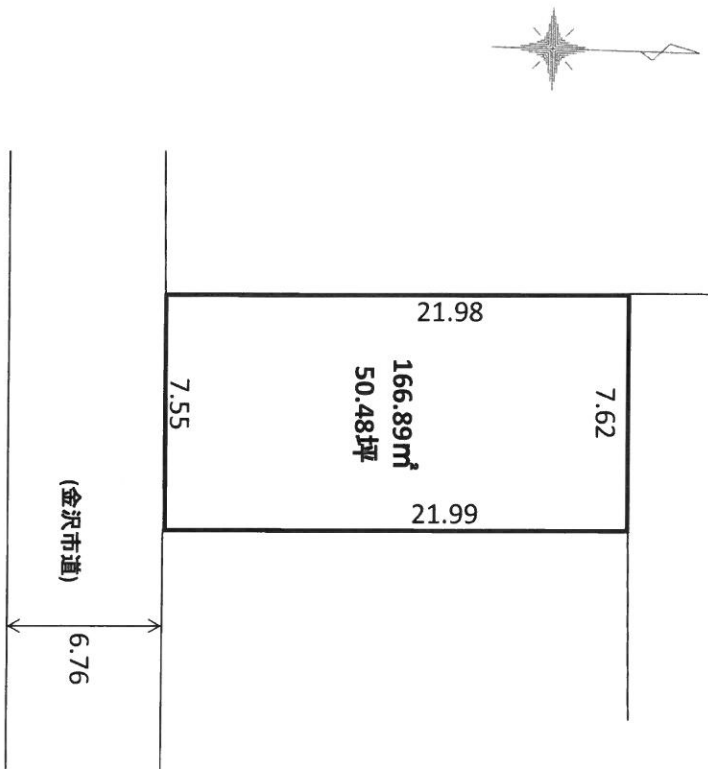

物件案内書【土地】

金沢市 小坂町北

所在地	金沢市小坂町北242番1		用途地域	第一種住居地域
価格	1,690 万円	坪単価	33.50 万円	
			小学校	小坂 中学校 北嶋
			建築率	60%
			容積率	200%

土地	公簿・実測	公簿	地目	宅地	現況	造成中	道路種別	公道
	舗装	有	間口	7.55m	条件等	無	土地権利	所有権
設備	電気	北陸電力	ガス		飲水	公営	排水	公営
	負担金	上下水道施設負担金 ¥648,000-						
その他	最近交通機関	北鉄バス「小坂中」徒歩約3分		最近施設	シヤトルセ小坂店まで約100m			
	都市計画区域	市街化	地区計画		無	引渡日	相談	
備考								