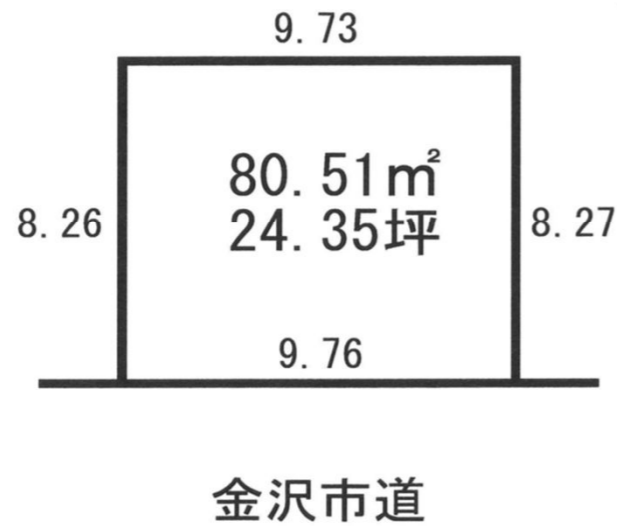

## 金沢市 泉野町二丁目

所在地	金沢市泉野町二丁目317番		用途地域	第一種中高層住居専用地域		
価格	価格	坪単価	小学校	泉野	中学校	野田
	<b>730</b> 万円	<b>29.9</b> 万円	建蔽率	60%	容積率	200%

土地	公簿・実測	公簿	地目	宅地	現況	建付地	道路種別	公道
	舗装	有	間口	9.76m	条件等	無	土地権利	所有権
設備	電気	北陸電力	ガス	飲水	公営	排水	下水道	
	負担金	無						
その他	最寄交通機関	北鉄バス「泉野四丁目」バス停 より徒歩4分			最寄施設	マルエー 泉野店 より280m		
	都市計画区域	市街化区域	地区計画	無	引渡日	相談		
	備考	準防火地域						