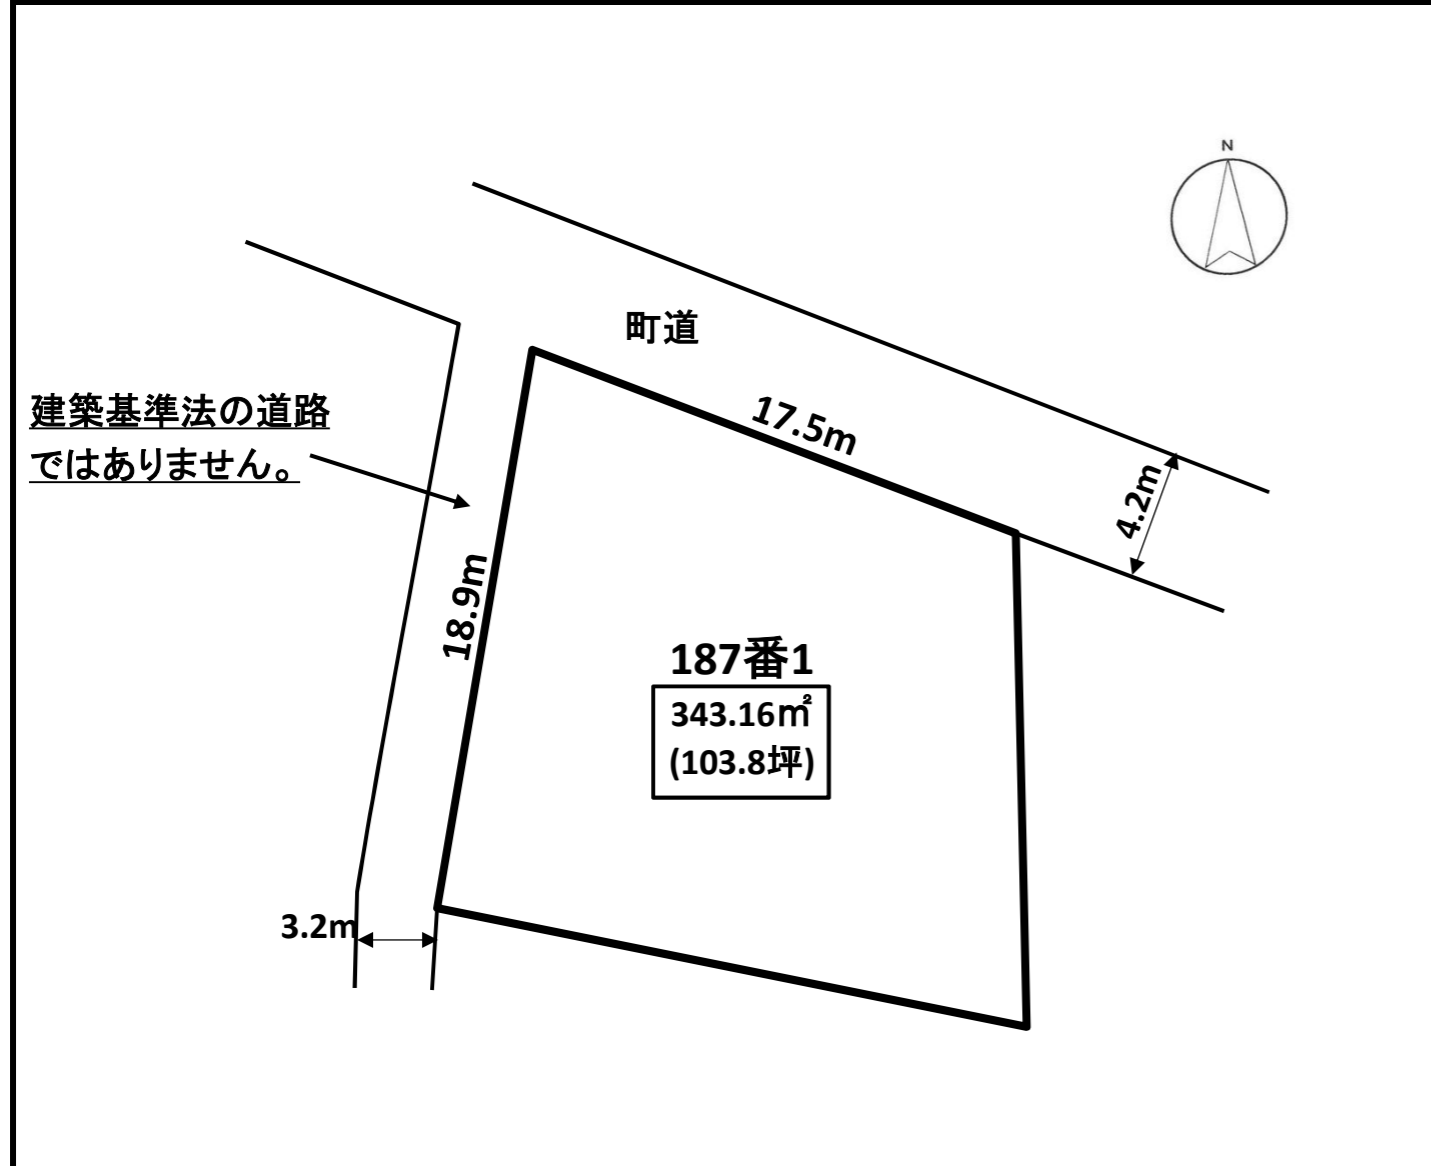

# 物件案内書【土地】

石川県羽咋郡宝達志水町今浜

所在地	石川県羽咋郡宝達志水町今浜ヲ187番1 他2筆		用途地域	非線引き区域		
価格	価格	坪単価	小学校	相見	中学校	宝達
	500 万円	4.8 万円	建蔽率	-	容積率	-

土地	公簿・実測	公簿	地目	田	現況	更地	道路種別	公道
	舗装	有	間口	約36.4m	条件等	無	土地権利	所有権
設備	電気	北陸電力	ガス	-	飲水	公営	排水	下水道
	負担金	別途: 上下水道負担金必要						
その他	最寄交通機関	JR西日本七尾線「宝達駅」より 徒歩12分			最寄施設	業務スーパー 押水店 より 1,600m		
	都市計画区域	-	地区計画	無	引渡日	相談		
	備考							