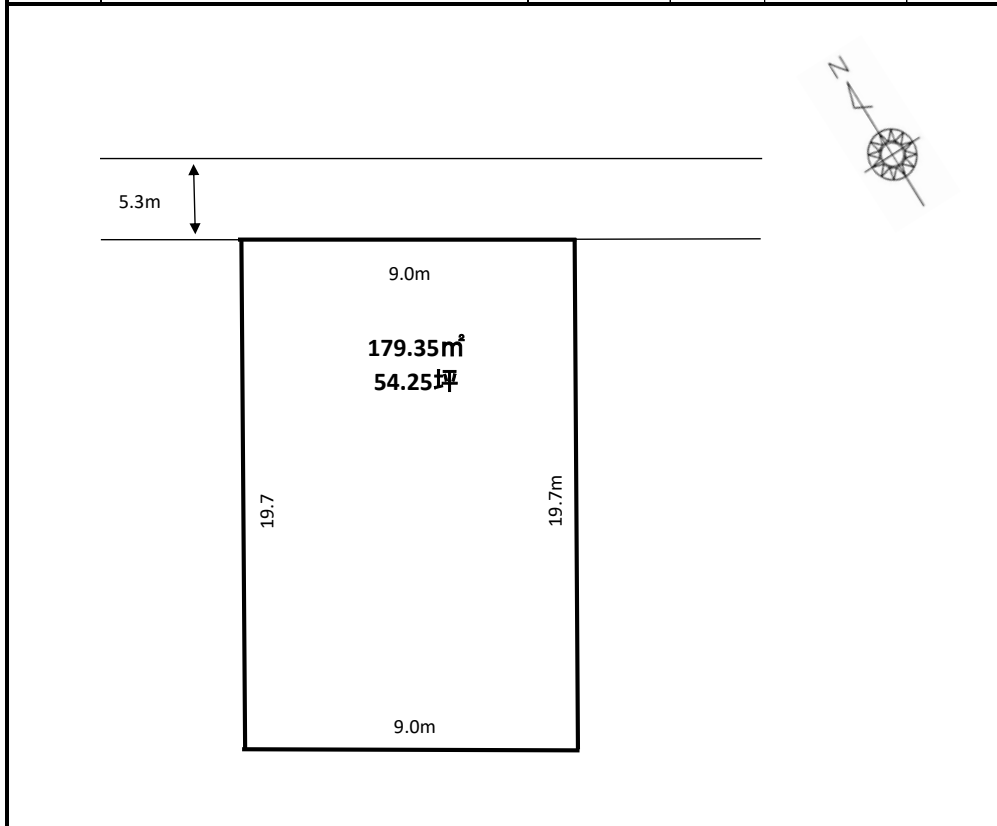

# 物件案内書 【土地】 金沢市 三口新町(1)

所在地	金沢市三口新町一丁目242番		用途地域	第一種中高層住居専用地域		
価格	価格		小学校	南小立野	中学校	紫錦台
	<b>1,480</b> 万円	<b>27.2</b> 万円	建蔽率	60%	容積率	200%

土地	公簿・実測	公簿	地目	宅地	現況	更地	道路種別	公道
	舗装	無	間口	約9.0m	条件等	無	土地権利	所有権
設備	電気	北陸電力	ガス		飲水	公営	排水	公営
	負担金							
その他	最寄交通機関	北鉄バス「花里住宅」より徒歩 約5分		最寄施設	クスリのアオキ三口新町店 まで 約300m			
	都市計画区域	市街化	地区計画	無	引渡日	相談		
	備考							