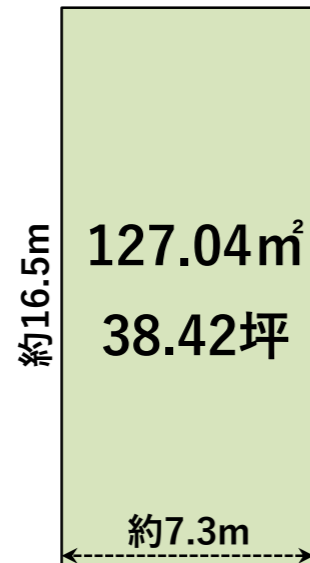

物件案内書 【土地】

白山市ハツ矢町

所在地	白山市ハツ矢町27番6			用途地域	準工業地域		
価格	価格	坪単価		小学校	北陽	中学校	光野
	1,150 万円	29.93 万円		建蔽率	60%	容積率	200%

土地	公簿・実測	公簿	地目	宅地	現況	建付地	道路種別	公道
	舗装	有	間口	約7.3m	条件等	無	土地権利	所有権
設備	電気	北陸電力	ガス	LP	飲水	公営	排水	下水道
	負担金							
その他	最寄交通機関		IRいしかわ鉄道「松任」駅 より徒歩10分			最寄施設		北陽小学校まで約400m
	都市計画区域	市街化区域	地区計画	無	引渡日	相談		
	備考		・現況渡し（古家付き）・上水道引込20mm 現状メーター13mm					